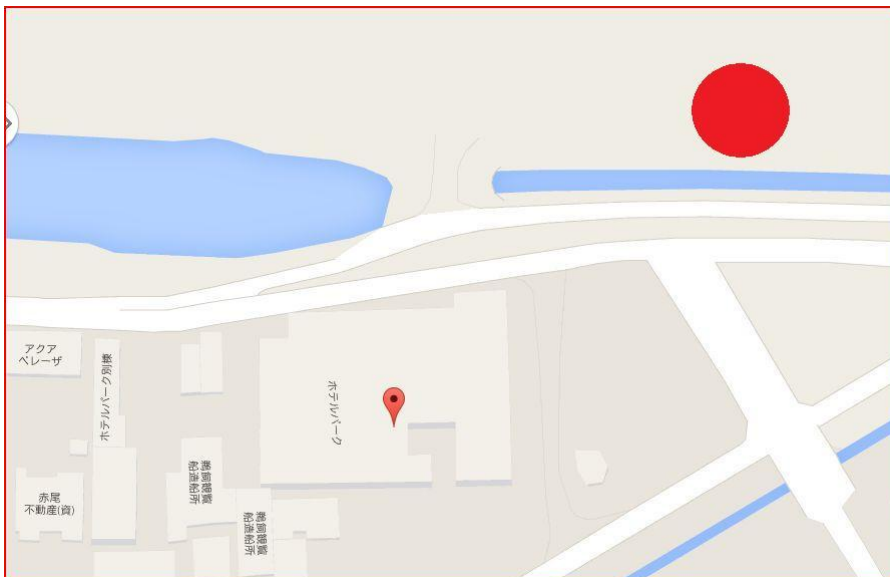

会場への交通案内

1. 専用バスをご希望されている方

•バスの発車時刻 11/8(土) ①12:40

②13:10

※発車時刻の**5分前**にはバスに乗車していただくようお願い致します。

•バスの乗車位置 **じゅうろくプラザ前**

JR岐阜駅北口を出て左手にございます。係の者が御案内いたします。
バスの乗車はこのみとなっております。名鉄岐阜駅で下車される方には
少し遠くて申し訳ありませんが、JR岐阜駅北口の方までご足労願います。

*乗車位置の地図(赤丸の位置が乗車場所)

2. 会場まで車で直接来られる方

・アクセス

	最寄りのIC	所要時間
名神高速道路	岐阜羽島IC	40分
東海北陸自動車道	一宮木曾川IC	30分
	岐阜各務原IC	20分
	関IC	20分

・駐車場の案内

駐車場は会場敷地内の方へご案内させていただきますが、満車の場合、河川敷駐車場(下記地図の赤丸の場所)へご案内させていただくことになりますのでご了承ください。

3.公共交通機関のご案内