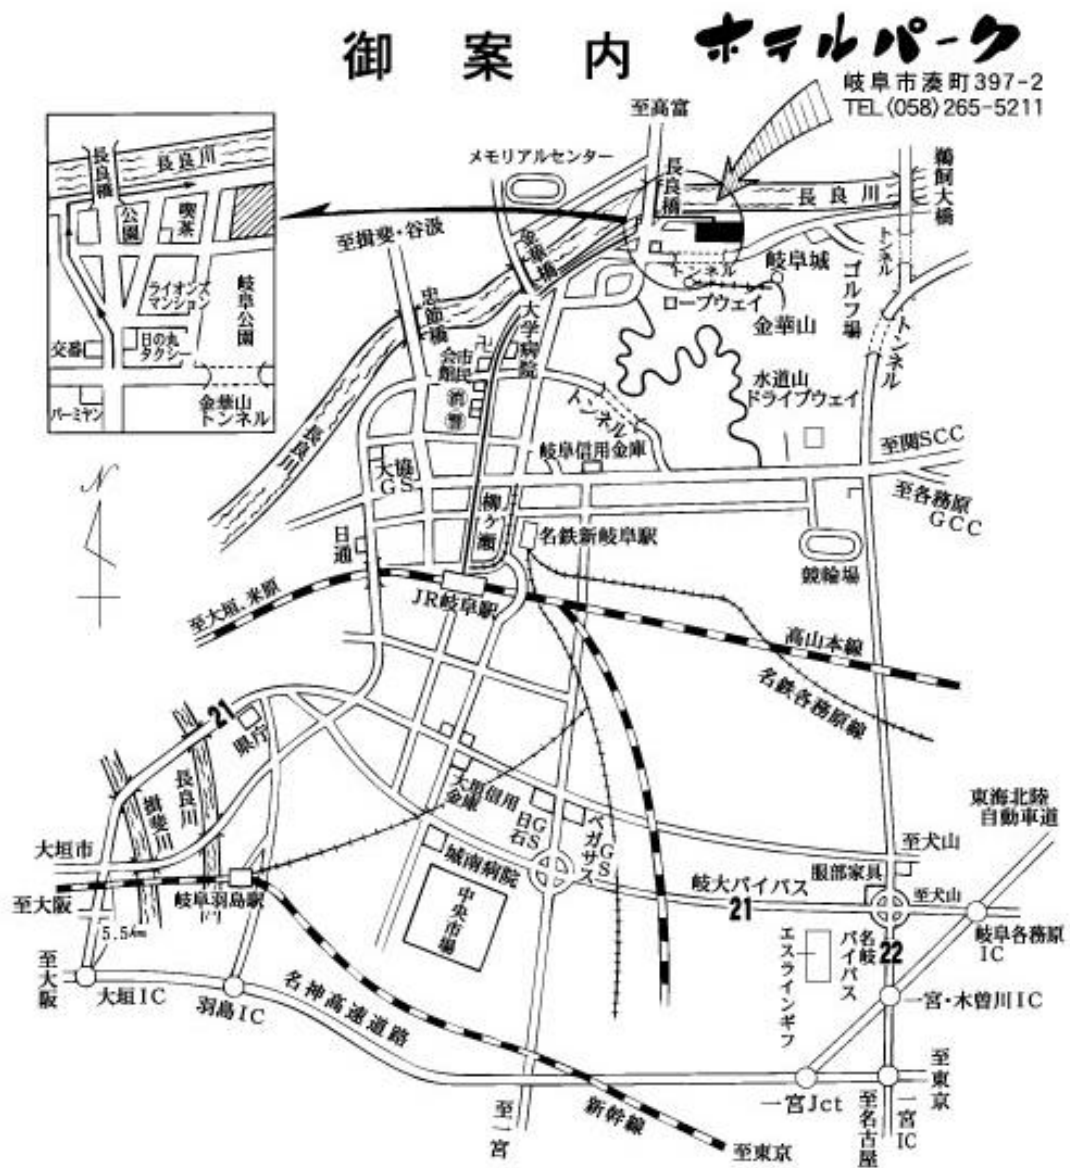

会場への交通案内

1. 専用バスをご希望されている方

•バスの発車時刻 11/8(土) ①12:40

②13:10

※発車時刻の**5分前**にはバスに乗車していただくようお願い致します。

•バスの乗車位置 **じゅうろくプラザ前**

JR岐阜駅北口を出て左手にございます。係の者が御案内いたします。
バスの乗車はこのみとなっております。名鉄岐阜駅で下車される方には
少し遠くて申し訳ありませんが、JR岐阜駅北口の方までご足労願います。

*乗車位置の地図(赤丸の位置が乗車場所)

2. 会場まで車で直接来られる方

・アクセス

	最寄りのIC	所要時間
名神高速道路	岐阜羽島IC	40分
東海北陸自動車道	一宮木曾川IC	30分
	岐阜各務原IC	20分
	関IC	20分

・駐車場の案内

駐車場は会場敷地内の方へご案内させていただきますが、満車の場合、河川敷駐車場(下記地図の赤丸の場所)へご案内させていただくことになりますのでご了承ください。

3.公共交通機関のご案内

※長良橋バス停から会場までは徒歩3分です。

・岐阜バス:会場から岐阜駅、新岐阜駅までのアクセス

乗り場	乗車バス	下車	所要時間
長良橋	JR岐阜駅方面のバスなら どれでも	名鉄岐阜駅(神田町通り) JR岐阜駅	約20分

・JR岐阜駅バス停の乗車位置の案内(赤丸)

・名鉄岐阜駅バス停(神田町通り)の乗車位置の案内(赤丸)

・会場と長良橋バス停の地図

会場に向かわれる方は青丸の位置のバス停で下車することになります。
会場からJR岐阜駅方面へお帰りになられる方は赤丸のバス停からお乗りください。